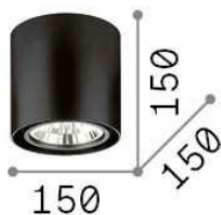

Общая информация

DECORATIVO - Потолок

Ean	8021696243450
Пункт	MOOD PL1 D15 ROUND NERO
Установка	Потолок
Гарантия	5 years
Общий вес	1.34 kg
Объем	0.00612 m ³

Техническая информация

Вес нетто	1.21 kg
Класс изоляции	II
Индекс защиты	IP20
Рабочая Температура	0° ~ +40 °C
Dimmer	Non-dimmable
Выходная мощность	220-240 V AC
Источник питания	Not required

Информация об источнике

Интегрированный источник	Light bulb (included)
Сменный источник	YES
Власть	GU10 max 1 x 50W
Выбросы	Direct
Максимальное потребление	-
Лампа в комплекте	EAN 8021696189031