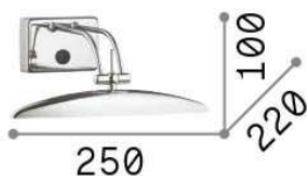

Информация об источнике

Интегрированный источник	Light bulb (included)
Сменный источник	YES
Власть	G9 max 2 x 40W
Выбросы	Direct
Максимальное потребление	-
Лампа в комплекте	EAN 8021696209043