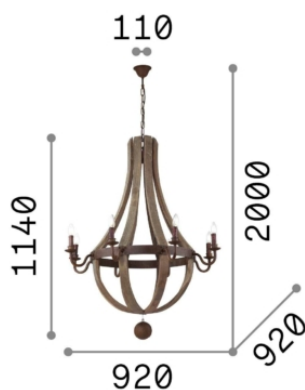

## DECORATIVO - Люстры

Еап	8021696129709
Пункт	MILLENNIUM SP8
Установка	Люстры
Гарантия	5 years
Общий вес	16.01 kg
Объем	1.029073 m <sup>3</sup>