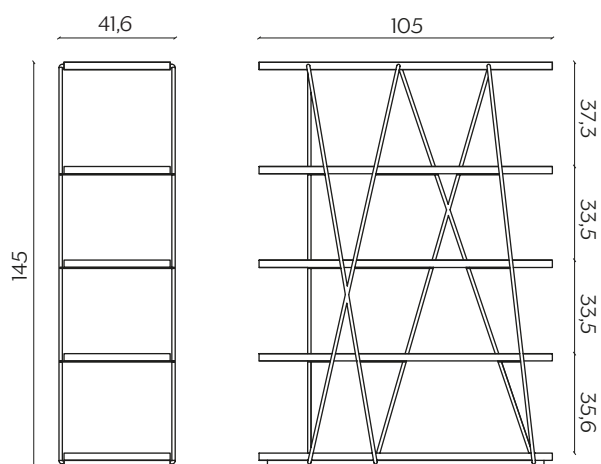

MATASSA

by Luigi Semeraro

Come il filato di un gomitolo, le sottili linee della libreria si avvolgono ordinatamente intorno alle mensole. Matassa diventa così un complemento curioso a dal piacevole equilibrio.

Like the yarn from a ball, the fine lines of the bookcase neatly wrap around the shelves. And so Matassa becomes a curious addition with a pleasing balance.

DIMENSIONI | DIMENSIONS

lunghezza | width: 105 cm

larghezza | depth: 41,6 cm

altezza | height: 145 cm

AMBIENTE | ENVIRONMENT

interno | indoor

DOWNLOAD | DOWNLOADS

la guida Cura e Manutenzione è disponibile su miniforms.com
Care and Maintenance guide is available at miniforms.com