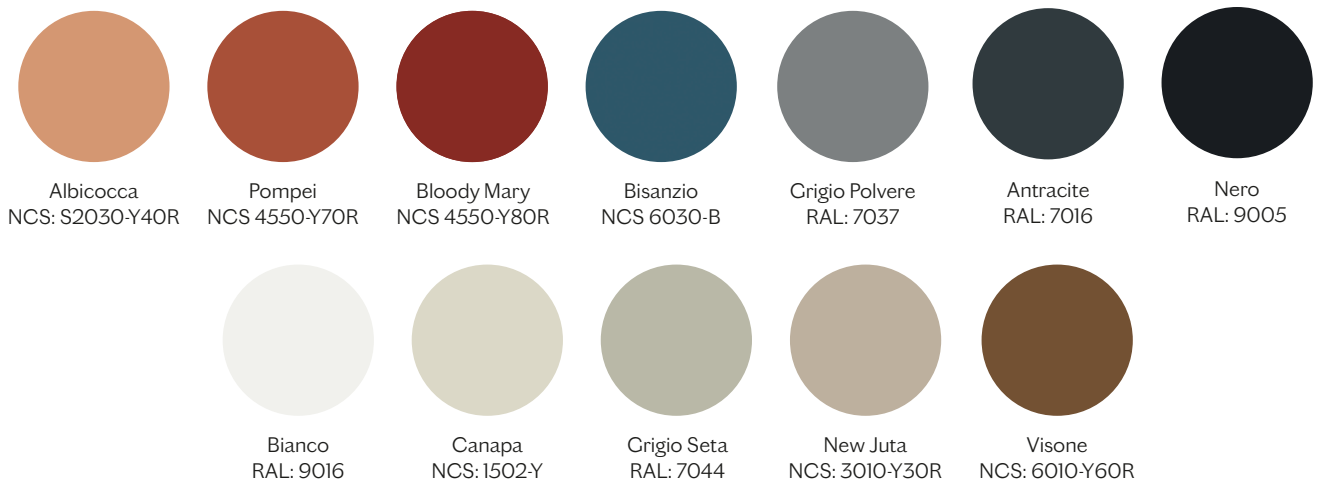

file 2D, 3D e fotografie sono disponibili su miniforms.com
2D, 3D files and hi-res images are available at miniforms.com

FINITURE | FINISHES

STRUTTURA | STRUCTURE

Laccato | Lacquer

MENSOLE | SHELVES

Legno | Wood

Laccato | Lacquer

Laccato (12 colori)
Lacquered (12 tones)