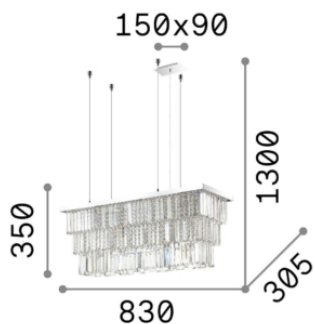

Общая информация

DECORATIVO - Люстры

Ean	8021696166322
Пункт	MARTINEZ SP6 CROMO
Установка	Люстры
Гарантия	5 years
Общий вес	15.68 kg
Объем	0.072268 m ³

Техническая информация

Вес нетто	14.49 kg
Класс изоляции	I
Индекс защиты	IP20
Рабочая Температура	0° ~ +40 °C
Dimmer	Non-dimmable
Выходная мощность	220-240 V AC 50/60 Hz
Источник питания	Not required

Информация об источнике

Интегрированный источник	Light bulb (not included)
Сменный источник	YES
Власть	E14 max 6 x 40W
Выбросы	Diffuse
Максимальное потребление	-
Рекомендовать лампочку	E14 OLIVA 4W 3000K CRI80 TRASP