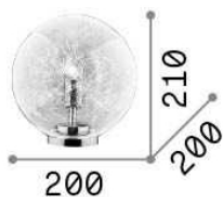

Общая информация

DECORATIVO - Торшеры

| | |
|------------------|-------------------------|
| Ean | 8021696045139 |
| Пункт | MAPA MAX TL1 D20 |
| Установка | Торшеры |
| Гарантия | 5 years |
| Общий вес | 1.26 kg |
| Объем | 0.028728 m ³ |

Техническая информация

| | |
|----------------------------|--------------|
| Вес нетто | 0.97 kg |
| Класс изоляции | II |
| Индекс защиты | IP20 |
| Рабочая Температура | 0° ~ +40 °C |
| Dimmer | Non-dimmable |
| Выходная мощность | 220-240 V AC |
| Источник питания | Not required |