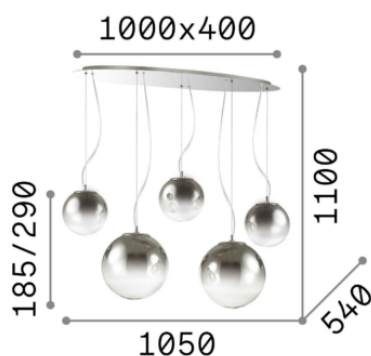

Общая информация

DECORATIVO - Люстры

Еап	8021696140759
Пункт	MAPA FADE SP5
Установка	Люстры
Гарантия	5 years
Общий вес	11.4 kg
Объем	0.246994 m ³

Техническая информация

Вес нетто	8.7 kg
Класс изоляции	I
Индекс защиты	IP20
Рабочая Температура	0° ~ +40 °C
Dimmer	Non-dimmable
Выходная мощность	220-240 V AC
Источник питания	Not required

Информация об источнике

Интегрированный источник	Light bulb (not included)
Сменный источник	YES
Власть	E27 max 5 x 60W
Выбросы	Diffuse
Максимальное потребление	-
Рекомендовать лампочку	E27 GOCCIA 08W 3000K CRI80 TRASP