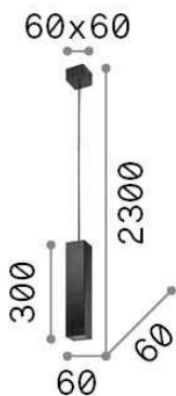

Общая информация

DECORATIVO - Торшеры

Еап	8021696000206
Пункт	MAPA BIANCO TL1 D40
Установка	Торшеры
Гарантия	5 years
Общий вес	4.57 kg
Объем	0.135424 m ³

Техническая информация

Вес нетто	3.52 kg
Класс изоляции	II
Индекс защиты	IP20
Рабочая Температура	0° ~ +40 °C
Dimmer	Non-dimmable
Выходная мощность	220-240 V AC
Источник питания	Not required

Информация об источнике

Интегрированный источник	Light bulb (not included)
Сменный источник	YES
Власть	E27 max 1 x 60W
Выбросы	Diffuse
Максимальное потребление	-
Рекомендовать лампочку	E27 GOCCIA 08W 3000K CRI80 TRASP