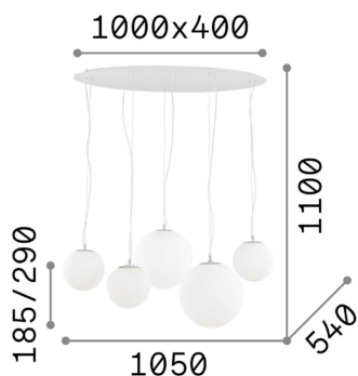

## DECORATIVO - Люстры

<b>Ean</b>	8021696043562
<b>Пункт</b>	MAPA BIANCO SP5
<b>Установка</b>	Люстры
<b>Гарантия</b>	5 years
<b>Общий вес</b>	11.4 kg
<b>Объем</b>	0.246994 m <sup>3</sup>

## Информация об источнике

<b>Интегрированный источник</b>	Light bulb (not included)
<b>Сменный источник</b>	YES
<b>Власть</b>	E27 max 5 x 60W
<b>Выбросы</b>	Diffuse
<b>Максимальное потребление</b>	-
<b>Рекомендовать лампочку</b>	E27 GOCCIA 08W 3000K CRI80 TRASP