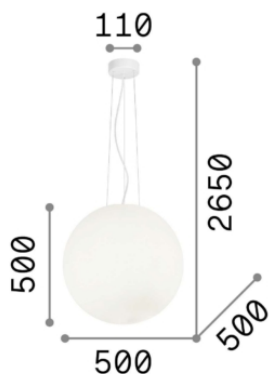

## DECORATIVO - Люстры

<b>Ean</b>	8021696032122
<b>Пункт</b>	MAPA BIANCO SP1 D50
<b>Установка</b>	Люстры
<b>Гарантия</b>	5 years
<b>Общий вес</b>	7.01 kg
<b>Объем</b>	0.225388 m <sup>3</sup>

## Информация об источнике

<b>Интегрированный источник</b>	Light bulb (not included)
<b>Сменный источник</b>	YES
<b>Власть</b>	E27 max 1 x 60W
<b>Выбросы</b>	Diffuse
<b>Максимальное потребление</b>	-
<b>Рекомендовать лампочку</b>	E27 GOCCIA 08W 3000K CRI80 TRASP