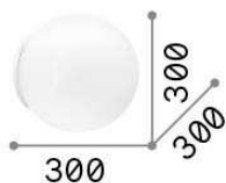

Информация об источнике

Интегрированный источник	Light bulb (not included)
Сменный источник	YES
Власть	E27 max 1 x 60W
Выбросы	Diffuse
Максимальное потребление	-
Рекомендовать лампочку	E27 SFERA 4W 3000K CRI80 TRASP