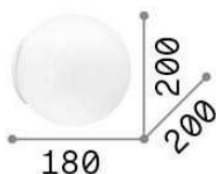

Общая информация

DECORATIVO - Аппликация

Еап	8021696059815
Пункт	MAPA BIANCO AP1 D20
Установка	Аппликация
Гарантия	5 years
Общий вес	1.43 kg
Объем	0.025872 m ³

Техническая информация

Вес нетто	0.9 kg
Класс изоляции	I
Индекс защиты	IP20
Рабочая Температура	0° ~ +40 °C
Dimmer	Non-dimmable
Выходная мощность	220-240 V AC
Источник питания	Not required