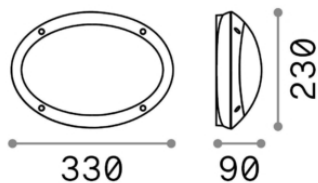

Общая информация

Экстерьер - Аппликация

Еап	8021696096704
Пункт	MADDI-1 AP1 NERO
Установка	Аппликация
Гарантия	5 years
Общий вес	1 kg
Объем	0.01088 м³

Техническая информация

Вес нетто	0.8 kg
Класс изоляции	II
Индекс защиты	IP66
Рабочая Температура	-15° ~ +45 °C
Dimmer	Non-dimmable
Выходная мощность	220-240 V AC
Источник питания	Not required
Сопротивление нагрузки	IK10