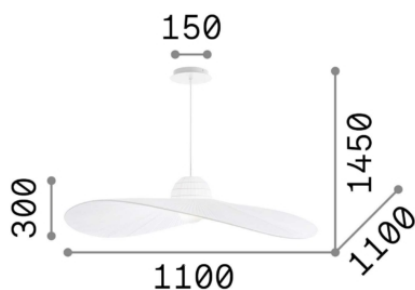

Информация об источнике

Интегрированный источник	Light bulb (not included)
Сменный источник	YES
Власть	E27 max 1 x 60W
Выбросы	Direct
Максимальное потребление	-
Рекомендовать лампочку	E27 GLOBO D125 08W 3000K CRI80 BIANCO