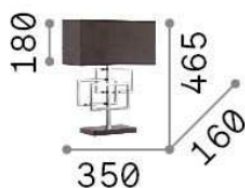

Информация об источнике

Интегрированный источник	Light bulb (not included)
Сменный источник	YES
Власть	E27 max 1 x 60W
Выборы	Direct + Indirect
Максимальное потребление	-
Рекомендовать лампочку	E27 08W GOCCIA TRASP 3000K