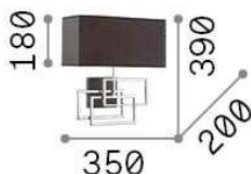

Общая информация

DECORATIVO - Аппликация

Еап	8021696201092
Пункт	LUXURY AP1 OTTONE
Установка	Аппликация
Гарантия	5 years
Общий вес	2.07 kg
Объем	0.037107 m ³

Техническая информация

Вес нетто	1.22 kg
Класс изоляции	I
Индекс защиты	IP20
Рабочая Температура	0° ~ +40 °C
Dimmer	Non-dimmable
Выходная мощность	220-240 V AC 50/60 Hz
Источник питания	Not required

Информация об источнике

Интегрированный источник	Light bulb (not included)
Сменный источник	YES
Власть	E27 max 1 x 60W
Выборы	Direct + Indirect
Максимальное потребление	-
Рекомендовать лампочку	E27 GOCCIA 08W 3000K CRI80 TRASP