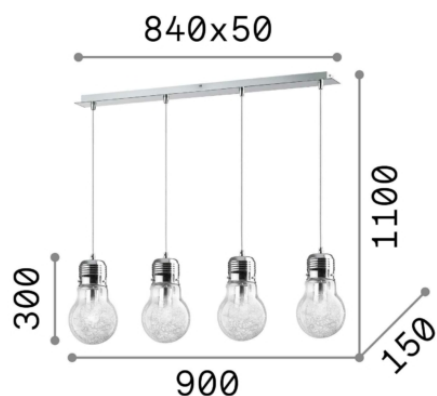

## DECORATIVO - Люстры

|                  |                        |
|------------------|------------------------|
| <b>Ean</b>       | 8021696047799          |
| <b>Пункт</b>     | LUCE MAX SP4           |
| <b>Установка</b> | Люстры                 |
| <b>Гарантия</b>  | 5 years                |
| <b>Общий вес</b> | 5.4 kg                 |
| <b>Объем</b>     | 0.08512 m <sup>3</sup> |

## Информация об источнике

|                                 |                            |
|---------------------------------|----------------------------|
| <b>Интегрированный источник</b> | Light bulb (not included)  |
| <b>Сменный источник</b>         | YES                        |
| <b>Власть</b>                   | E27 max 4 x 60W            |
| <b>Выбросы</b>                  | Diffuse                    |
| <b>Максимальное потребление</b> | -                          |
| <b>Рекомендовать лампочку</b>   | E27 08W GOCCIA TRASP 3000K |