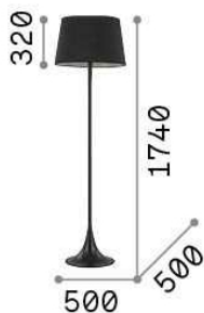

Общая информация

DECORATIVO - Торшеры

| | |
|------------------|------------------|
| Еап | 8021696032382 |
| Пункт | LONDON PT1 CROMO |
| Установка | Торшеры |
| Гарантия | 5 years |
| Общий вес | 9.25 kg |
| Объем | - |

Техническая информация

| | |
|----------------------------|--------------|
| Вес нетто | 7.12 kg |
| Класс изоляции | II |
| Индекс защиты | IP20 |
| Рабочая Температура | 0° ~ +40 °C |
| Dimmer | Non-dimmable |
| Выходная мощность | 220-240 V AC |
| Источник питания | Not required |

Информация об источнике

| | |
|---------------------------------|---|
| Интегрированный источник | Light bulb (not included) |
| Сменный источник | YES |
| Власть | E27 max 1 x 60W |
| Выбросы | Diffuse |
| Максимальное потребление | - |
| Рекомендовать лампочку | E27 GLOBO D125 08W 3000K CRI80 TRASP |