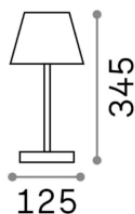

## Экстерьер - Торшеры

<b>Ean</b>	8021696250281
<b>Пункт</b>	LOLITA TL BIANCO
<b>Установка</b>	Торшеры
<b>Гарантия</b>	5 years
<b>Общий вес</b>	0.76 kg
<b>Объем</b>	0.007779 m <sup>3</sup>