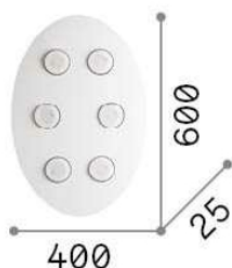

Общая информация

DECORATIVO - Потолок

Ean	8021696175799
Пункт	LOGOS PL6
Установка	Потолок
Гарантия	5 years
Общий вес	3.63 kg
Объем	0.02784 m ³

Техническая информация

Вес нетто	2.85 kg
Класс изоляции	I
Индекс защиты	IP20
Рабочая Температура	0° ~ +40 °C
Dimmer	Non-dimmable
Выходная мощность	220-240 50/60 Hz
Источник питания	Not required

Информация об источнике

Интегрированный источник	Light bulb (included)
Сменный источник	YES
Власть	GX53 max 6 x 15W
Выбросы	Direct
Максимальное потребление	-
ССТ	3000 K
Лампа в комплекте	123936 GX53 09W 910Lm 3000K