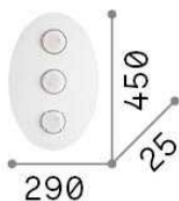

## DECORATIVO - Потолок

<b>Ean</b>	8021696175768
<b>Пункт</b>	LOGOS PL3
<b>Установка</b>	Потолок
<b>Гарантия</b>	5 years
<b>Общий вес</b>	1.93 kg
<b>Объем</b>	0.016005 m <sup>3</sup>