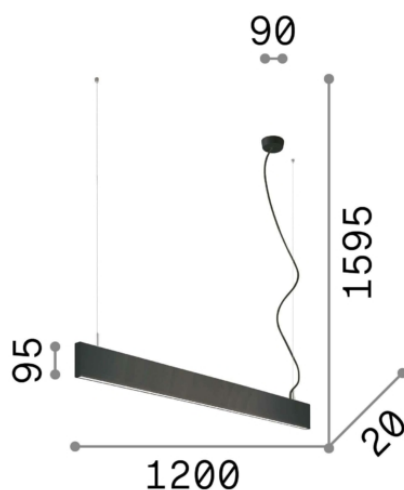

## DECORATIVO - Люстры

Еап	8021696241975
Пункт	LINUS SP 3000K BK
Установка	Люстры
Гарантия	5 years
Общий вес	2.89 kg
Объем	0.01575 m <sup>3</sup>

## Техническая информация

Вес нетто	2.55 kg
Класс изоляции	I
Индекс защиты	IP20
Рабочая Температура	0° ~ +40 °C
Dimmer	Non-dimmable, 1-10V
Выходная мощность	100-240 V AC 50/60 Hz
Источник питания	In-built, included
	YES (by qualified operators only), electronic

## Информация об источнике

Интегрированный источник	Integrated LED module
Сменный источник	NO
Власть	LED 32W
Выбросы	Direct + Indirect
Максимальное потребление	max 32 W
Функции LED	LED SMD
ССТ	3000 K
Продолжительность LED (t. 25°c)	50000 h
CRI	> 80
SDCM	3
Угол светового луча	104+104°
Световой поток луча	3450 lm
Полезный световой поток	3060 lm
Резервная мощность	< 0.50