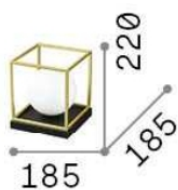

Общая информация

DECORATIVO - Торшеры

Еап	8021696251127
Пункт	LINGOTTO TL1 BIG
Установка	Торшеры
Гарантия	5 years
Общий вес	1.77 kg
Объем	0.019866 m ³

Техническая информация

Вес нетто	1.32 kg
Класс изоляции	II
Индекс защиты	IP20
Рабочая Температура	0° ~ +40 °C
Dimmer	Non-dimmable
Выходная мощность	220-240 V AC
Источник питания	Not required

Информация об источнике

Интегрированный источник	Light bulb (not included)
Сменный источник	YES
Власть	E14 max 1 x 40W
Выбросы	Diffuse
Максимальное потребление	-
Рекомендовать лампочку	E14 SFERA 4W 3000K CRI80 BIANCO