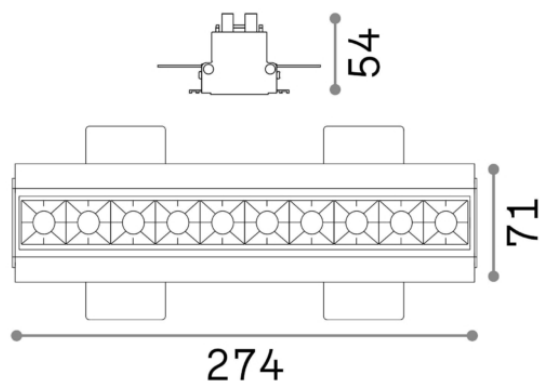

## Технический свет - Встраиваемые

Еап	8021696267913
Пункт	LIKA TRIMLESS 20W 4000K
Установка	Встраиваемые
Гарантия	5 years
Общий вес	0.92 kg
Объем	0.002318 m <sup>3</sup>

## Техническая информация

Вес нетто	0.72 kg
Класс изоляции	II
Индекс защиты	IP20
Рабочая Температура	0° ~ +40 °C
Dimmer	Non-dimmable, On-Off
Выходная мощность	220-240 V AC 50/60 Hz
Источник питания	Separate, included YES (by qualified operators only), electronic
Утопленные характеристики	278 x 70 - h. ≥ 70 , 9-18
Принадлежности включены	Dimmable driver

## Информация об источнике

Интегрированный источник	Integrated LED module
Сменный источник	YES (by qualified operators only)
Власть	20W
Выбросы	Direct
Максимальное потребление	max 19,50 W
Функции LED	LED SMD OSRAM
ССТ	4000 K
Продолжительность LED (t. 25°c)	50000 h
CRI	> 90
SDCM	-
Угол светового луча	29°
UGR Максимум	< 16
Световой поток луча	1850 lm
Полезный световой поток	1650 lm
Фотобиологический риск	2