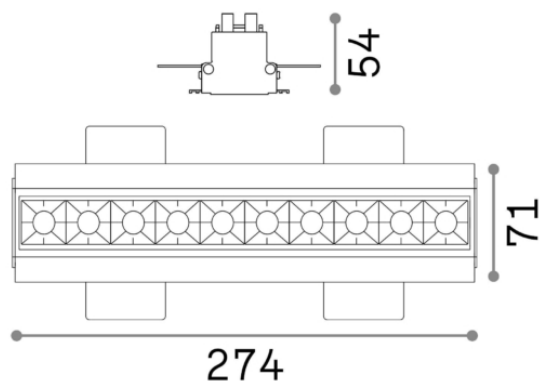

## Технический свет - Встраиваемые

Еап	8021696206240
Пункт	LIKA TRIMLESS 20W 3000K
Установка	Встраиваемые
Гарантия	5 years
Общий вес	0.92 kg
Объем	0.002318 m <sup>3</sup>

## Техническая информация

Вес нетто	0.72 kg
Класс изоляции	II
Индекс защиты	IP20
Рабочая Температура	0° ~ +40 °C
Dimmer	Non-dimmable, On-Off
Выходная мощность	220-240 V AC 50/60 Hz
Источник питания	Separate, included YES (by qualified operators only), electronic
Утопленные характеристики	278 x 70 - h. ≥ 70 , 9-18
Принадлежности включены	Dimmable driver

## Информация об источнике

Интегрированный источник	Integrated LED module
Сменный источник	YES (by qualified operators only)
Власть	20W
Выборы	Direct
Максимальное потребление	max 19,50 W
Функции LED	LED SMD OSRAM
ССТ	3000 K
Продолжительность LED (t. 25°c)	50000 h
CRI	> 90
SDCM	-
Угол светового луча	29°
UGR Максимум	< 16
Световой поток луча	1750 lm
Полезный световой поток	1550 lm
Фотобиологический риск	2