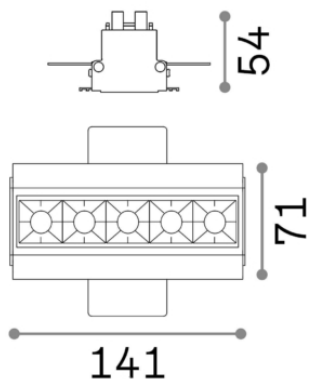

Общая информация

Технический свет - Встраиваемые

Еап	8021696267906
Пункт	LIKA TRIMLESS 12W 4000K
Установка	Встраиваемые
Гарантия	5 years
Общий вес	0.53 kg
Объем	0.00133 m ³

Техническая информация

Вес нетто	0.39 kg
Класс изоляции	II
Индекс защиты	IP20
Рабочая Температура	0° ~ +40 °C
Dimmer	Non-dimmable, On-Off
Выходная мощность	220-240 V AC 50/60 Hz
Источник питания	Separate, included YES (by qualified operators only), electronic
Утопленные характеристики	145 x 70 - h. ≥ 70 , 9-18
Принадлежности включены	Dimmable driver

Информация об источнике

Интегрированный источник	Integrated LED module
Сменный источник	YES (by qualified operators only)
Власть	12W
Выборы	Direct
Максимальное потребление	max 12,00 W
Функции LED	LED SMD OSRAM
ССТ	4000 K
Продолжительность LED (t. 25°c)	50000 h
CRI	> 90
SDCM	-
Угол светового луча	29°
UGR Максимум	< 16
Световой поток луча	1250 lm
Полезный световой поток	1130 lm
Фотобиологический риск	2