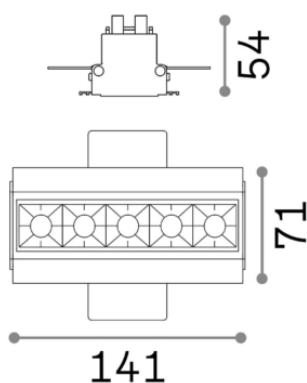

Общая информация

Технический свет - Встраиваемые

Ean	8021696206226
Пункт	LIKA TRIMLESS 12W 3000K
Установка	Встраиваемые
Гарантия	5 years
Общий вес	0.53 kg
Объем	0.00133 m ³

Техническая информация

Вес нетто	0.39 kg
Класс изоляции	II
Индекс защиты	IP20
Рабочая Температура	0° ~ +40 °C
Dimmer	Non-dimmable, On-Off
Выходная мощность	220-240 V AC 50/60 Hz
Источник питания	Separate, included YES (by qualified operators only), electronic
Утопленные характеристики	145 x 70 - h. ≥ 70 , 9-18
Принадлежности включены	Dimmable driver

Информация об источнике

Интегрированный источник	Integrated LED module
Сменный источник	YES (by qualified operators only)
Власть	12W
Выборы	Direct
Максимальное потребление	max 12,00 W
Функции LED	LED SMD OSRAM
ССТ	3000 K
Продолжительность LED (t. 25°c)	50000 h
CRI	> 90
SDCM	-
Угол светового луча	29°
UGR Максимум	< 16
Световой поток луча	1200 lm
Полезный световой поток	1060 lm
Фотобиологический риск	2