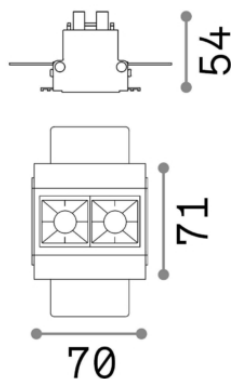

## Технический свет - Встраиваемые

|           |                         |
|-----------|-------------------------|
| Еап       | 8021696267890           |
| Пункт     | LIKA TRIMLESS 06W 4000K |
| Установка | Встраиваемые            |
| Гарантия  | 5 years                 |
| Общий вес | 0.3 kg                  |
| Объем     | 0.000576 m <sup>3</sup> |