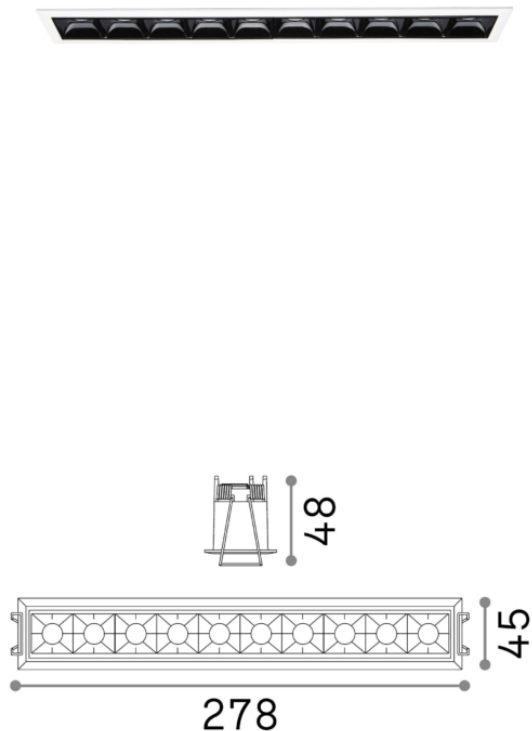

Общая информация**Технический свет - Встраиваемые**

Ean	8021696267883
Пункт	LIKA TRIM 20W 4000K
Установка	Встраиваемые
Гарантия	5 years
Общий вес	0.63 kg
Объем	0.001556 m ³

Техническая информация

Вес нетто	0.48 kg
Класс изоляции	II
Индекс защиты	IP20
Рабочая Температура	0° ~ +40 °C
Dimmer	Non-dimmable, On-Off
Выходная мощность	220-240 V AC 50/60 Hz
Источник питания	Separate, included YES (by qualified operators only), electronic
Утопленные характеристики	273 x 37 - h. ≥ 70 , 3-30
Принадлежности включены	Dimmable driver

**Информация об источнике**

Интегрированный источник	Integrated LED module
Сменный источник	YES (by qualified operators only)
Власть	20W
Выбросы	Direct
Максимальное потребление	max 19,50 W
Функции LED	LED SMD OSRAM
ССТ	4000 K
Продолжительность LED (t. 25°c)	50000 h
CRI	> 90
SDCM	-
Угол светового луча	29°
UGR Максимум	< 16
Световой поток луча	1850 lm
Полезный световой поток	1650 lm
Фотобиологический риск	2