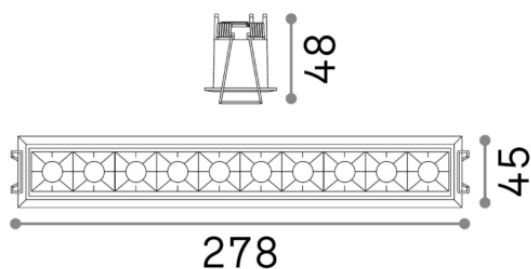

Общая информация**Технический свет - Встраиваемые**

Еап	8021696206233
Пункт	LIKA TRIM 20W 3000K
Установка	Встраиваемые
Гарантия	5 years
Общий вес	0.63 kg
Объем	0.001556 m ³

Техническая информация

Вес нетто	0.48 kg
Класс изоляции	II
Индекс защиты	IP20
Рабочая Температура	0° ~ +40 °C
Dimmer	Non-dimmable, On-Off
Выходная мощность	220-240 V AC 50/60 Hz
Источник питания	Separate, included YES (by qualified operators only), electronic
Утопленные характеристики	273 x 37 - h. ≥ 70 , 3-30
Принадлежности включены	Dimmable driver

Информация об источнике

Интегрированный источник	Integrated LED module
Сменный источник	YES (by qualified operators only)
Власть	20W
Выбросы	Direct
Максимальное потребление	max 19,50 W
Функции LED	LED SMD OSRAM
ССТ	3000 K
Продолжительность LED (t. 25°c)	50000 h
CRI	> 90
SDCM	-
Угол светового луча	29°
UGR Максимум	< 16
Световой поток луча	1750 lm
Полезный световой поток	1550 lm
Фотобиологический риск	2