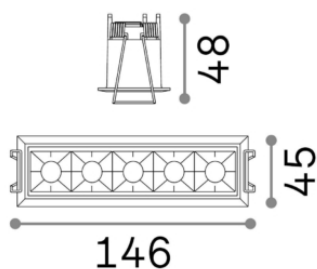

Общая информация

Технический свет - Встраиваемые

Еап	8021696267876
Пункт	LIKA TRIM 12W 4000K
Установка	Встраиваемые
Гарантия	5 years
Общий вес	0.34 kg
Объем	0.000842 m ³

Техническая информация

Вес нетто	0.24 kg
Класс изоляции	II
Индекс защиты	IP20
Рабочая Температура	0° ~ +40 °C
Dimmer	Non-dimmable, On-Off
Выходная мощность	220-240 V AC 50/60 Hz
Источник питания	Separate, included YES (by qualified operators only), electronic
Утопленные характеристики	140 x 37 - h. ≥ 70 , 3-30
Принадлежности включены	Dimmable driver

Информация об источнике

Интегрированный источник	Integrated LED module
Сменный источник	YES (by qualified operators only)
Власть	12W
Выбросы	Direct
Максимальное потребление	max 12,00 W
Функции LED	LED SMD OSRAM
ССТ	4000 K
Продолжительность LED (t. 25°c)	50000 h
CRI	> 90
SDCM	-
Угол светового луча	29°
UGR Максимум	< 16
Световой поток луча	1250 lm
Полезный световой поток	1130 lm
Фотобиологический риск	2