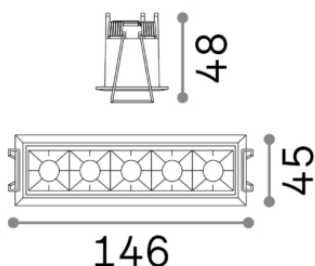

## Технический свет - Встраиваемые

<b>Ean</b>	8021696206219
<b>Пункт</b>	LIKA TRIM 12W 3000K
<b>Установка</b>	Встраиваемые
<b>Гарантия</b>	5 years
<b>Общий вес</b>	0.34 kg
<b>Объем</b>	0.000842 m <sup>3</sup>