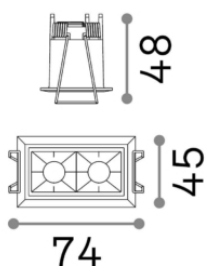

Общая информация

Технический свет - Встраиваемые

Ean	8021696267869
Пункт	LIKA TRIM 06W 4000K
Установка	Встраиваемые
Гарантия	5 years
Общий вес	0.21 kg
Объем	0.00048 m ³

Техническая информация

Вес нетто	0.13 kg
Класс изоляции	II
Индекс защиты	IP20
Рабочая Температура	0° ~ +40 °C
Dimmer	Non-dimmable, On-Off
Выходная мощность	220-240 V AC 50/60 Hz
Источник питания	Separate, included YES (by qualified operators only), electronic
Утопленные характеристики	68 x 37 - h. ≥ 70 , 3-30
Принадлежности включены	Dimmable driver

Информация об источнике

Интегрированный источник	Integrated LED module
Сменный источник	YES (by qualified operators only)
Власть	6W
Выбросы	Direct
Максимальное потребление	max 5,50 W
Функции LED	LED SMD OSRAM
ССТ	4000 K
Продолжительность LED (t. 25°c)	50000 h
CRI	> 90
SDCM	-
Угол светового луча	29°
UGR Максимум	< 16
Световой поток луча	520 lm
Полезный световой поток	470 lm
Фотобиологический риск	2