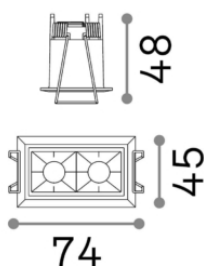

## Технический свет - Встраиваемые

<b>Ean</b>	8021696206196
<b>Пункт</b>	LIKA TRIM 06W 3000K
<b>Установка</b>	Встраиваемые
<b>Гарантия</b>	5 years
<b>Общий вес</b>	0.21 kg
<b>Объем</b>	0.00048 m <sup>3</sup>