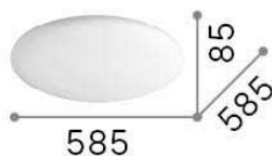

Общая информация

DECORATIVO - Потолок

Еап	8021696261188
Пункт	LEVEL PL D60
Установка	Потолок
Гарантия	5 years
Общий вес	7.14 kg
Объем	0.1122 m ³

Техническая информация

Вес нетто	5.12 kg
Класс изоляции	II
Индекс защиты	IP20
Рабочая Температура	0° ~ +40 °C
Dimmer	Non-dimmable, On-Off
Выходная мощность	220-240 V AC 50/60 Hz
Источник питания	In-built, included YES (by qualified operators only), electronic

Информация об источнике

Интегрированный источник	Integrated LED module
Сменный источник	YES (by qualified operators only)
Власть	LED 37,5W
Выборы	Diffuse
Максимальное потребление	max 37,5 W
Функции LED	LED SMD module
ССТ	3000 K
Продолжительность LED (t. 25°c)	17500 h
CRI	> 80
Световой поток луча	3300 lm
Полезный световой поток	2950 lm
Резервная мощность	< 0.50