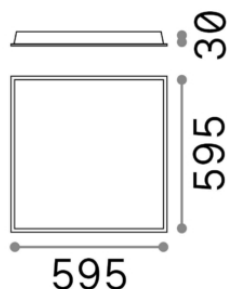

Общая информация

Технический свет - Встраиваемые

Еап	8021696249711
Пункт	LED PANEL FI 3000K CRI80
Установка	Встраиваемые
Гарантия	5 years
Общий вес	2.7 kg
Объем	0.014431 m ³

Техническая информация

Вес нетто	2.2 kg
Класс изоляции	II
Индекс защиты	IP20
Рабочая Температура	0° ~ +40 °C
Dimmer	Non-dimmable, On-Off
Выходная мощность	220-240 V AC 50/60 Hz
Источник питания	Separate, included YES (by qualified operators only), electronic Dimmable driver, Mounting kit
Принадлежности включены	(Suspension kit, Surface kit, Plasterboard recessed frame)

Информация об источнике

Интегрированный источник	Integrated LED module
Сменный источник	Replaceable (by qualified operators only)
Власть	40W
Выбросы	Direct
Максимальное потребление	max 40,00 W
Функции LED	LED SMD
ССТ	3000 K
Продолжительность LED (t. 25°c)	25000 h
CRI	> 80
SDCM	4
Угол светового луча	81°
UGR Максимум	< 19
Световой поток луча	4150 lm

Полезный световой поток 3310 lm

Резервная мощность < 0.50