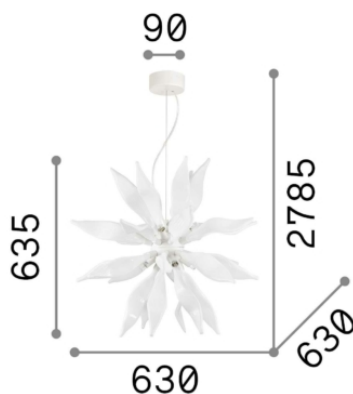

Общая информация

DECORATIVO - Люстры

Ean	8021696111957
Пункт	LEAVES SP8
Гарантия	5 years
Общий вес	5.16 kg
Объем	0.0702 m ³

Техническая информация

Вес нетто	3.7 kg
Класс изоляции	II
Индекс защиты	IP20
Рабочая Температура	0° ~ +40 °C
Dimmer	Non-dimmable
Выходная мощность	220-240 V AC
Источник питания	Not required

Информация об источнике

Интегрированный источник	Light bulb (included)
Сменный источник	YES
Власть	G9 max 8 x 40W
Выбросы	Diffuse
Максимальное потребление	-
Лампа в комплекте	EAN 8021696209043