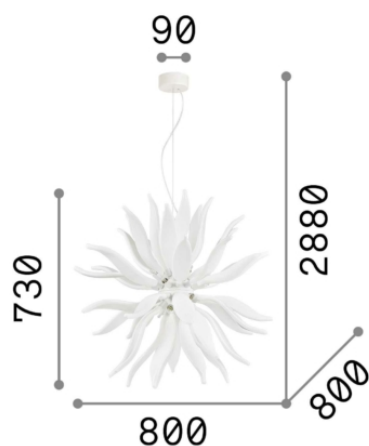

Общая информация

DECORATIVO - Люстры

Ean	8021696112268
Пункт	LEAVES SP12
Гарантия	5 years
Общий вес	7.51 kg
Объем	0.11232 m ³

Техническая информация

Вес нетто	5.8 kg
Класс изоляции	II
Индекс защиты	IP20
Рабочая Температура	0° ~ +40 °C
Dimmer	Non-dimmable
Выходная мощность	220-240 V AC
Источник питания	Not required

Информация об источнике

Интегрированный источник	Light bulb (included)
Сменный источник	YES
Власть	G9 max 12 x 40W
Выбросы	Diffuse
Максимальное потребление	-
Лампа в комплекте	EAN 8021696209043