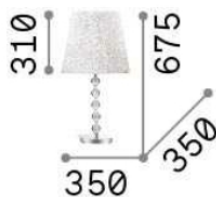

## DECORATIVO - Торшеры

<b>Еап</b>	8021696073408
<b>Пункт</b>	LE ROY TL1 BIG
<b>Установка</b>	Торшеры
<b>Гарантия</b>	5 years
<b>Общий вес</b>	2.92 kg
<b>Объем</b>	-