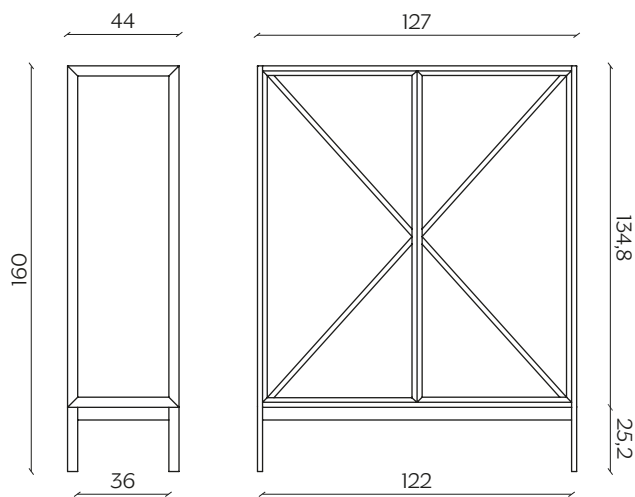

# KRAMER

by e-ggs

Disponibile in due diverse altezze e dimensioni, narra racconti al living domestico interagendo con le trasparenze del vetro fumè. È teatrale, scenica, porta il volume del mobile antico sul contemporaneo.

## DIMENSIONI | DIMENSIONS

lunghezza | width: 127 cm

larghezza | depth: 44 cm

altezza | height: 160 cm

lunghezza | width: 127 cm

larghezza | depth: 44 cm

altezza | height: 180 cm

lunghezza | width: 245 cm  
larghezza | depth: 44 cm  
altezza | height: 97 cm

lunghezza | width: 245 cm  
larghezza | depth: 44 cm  
altezza | height: 117 cm