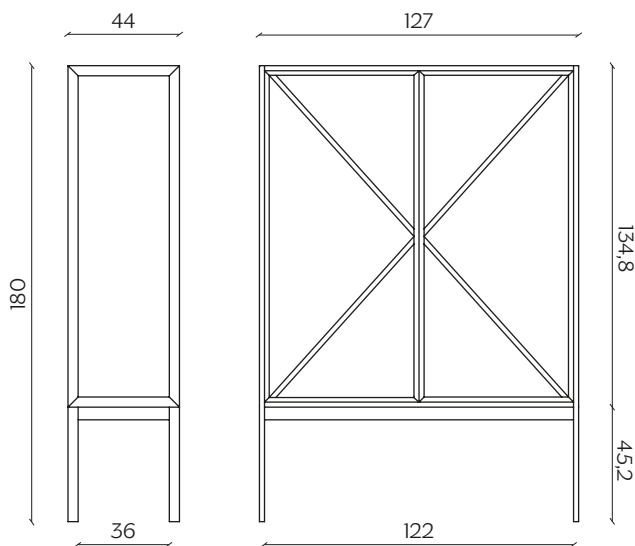

## DIMENSIONI | DIMENSIONS

lunghezza | width: 127 cm

larghezza | depth: 44 cm

altezza | height: 160 cm

lunghezza | width: 127 cm

larghezza | depth: 44 cm

altezza | height: 180 cm

lunghezza | width: 245 cm  
larghezza | depth: 44 cm  
altezza | height: 97 cm

lunghezza | width: 245 cm  
larghezza | depth: 44 cm  
altezza | height: 117 cm