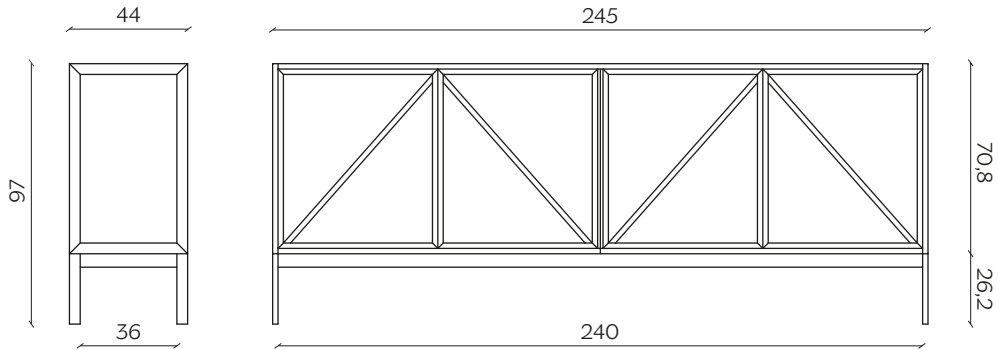

## DIMENSIONI | DIMENSIONS

lunghezza | width: 127 cm

larghezza | depth: 44 cm

altezza | height: 160 cm

lunghezza | width: 127 cm

larghezza | depth: 44 cm

altezza | height: 180 cm

lunghezza | width: 245 cm  
larghezza | depth: 44 cm  
altezza | height: 97 cm

lunghezza | width: 245 cm  
larghezza | depth: 44 cm  
altezza | height: 117 cm