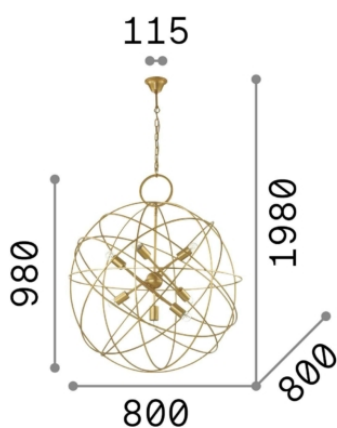

Общая информация

DECORATIVO - Люстры

Ean	8021696156033
Пункт	KONSE SP7
Гарантия	5 years
Общий вес	11.5 kg
Объем	0.720344 м³

Техническая информация

Вес нетто	4.6 kg
Класс изоляции	I
Индекс защиты	IP20
Рабочая Температура	0° ~ +40 °C
Dimmer	Non-dimmable
Выходная мощность	220-240 V AC 50/60 Hz
Источник питания	Not required

Информация об источнике

Интегрированный источник	Light bulb (not included)
Сменный источник	YES
Власть	E27 max 7 x 60W
Выбросы	Diffuse
Максимальное потребление	-
Рекомендовать лампочку	E27 08W GOCCIA TRASP 3000K