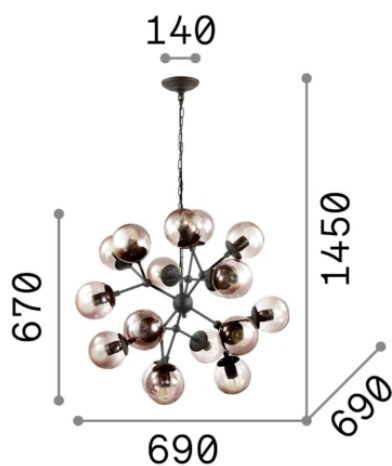

## DECORATIVO - Люстры

Еап	8021696162478
Пункт	KEPLER SP18
Гарантия	5 years
Общий вес	7.44 kg
Объем	0.129591 м³

## Информация об источнике

Интегрированный источник	Light bulb (not included)
Сменный источник	YES
Власть	E27 max 18 x 40W
Выбросы	Diffuse
Максимальное потребление	-
Рекомендовать лампочку	E27 04W SFERA TRASP 3000K