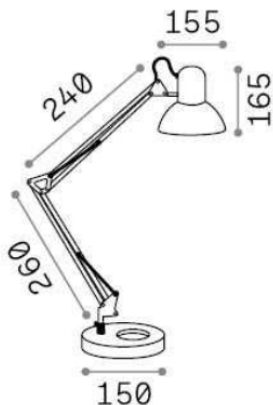

Общая информация

DECORATIVO - Торшеры

Ean	8021696108117
Пункт	KELLY TL1 BIANCO
Установка	Торшеры
Гарантия	5 years
Общий вес	1.64 kg
Объем	0.006528 m ³

Техническая информация

Вес нетто	1.51 kg
Класс изоляции	II
Индекс защиты	IP20
Рабочая Температура	0° ~ +40 °C
Dimmer	Non-dimmable
Выходная мощность	220-240 V AC
Источник питания	Not required