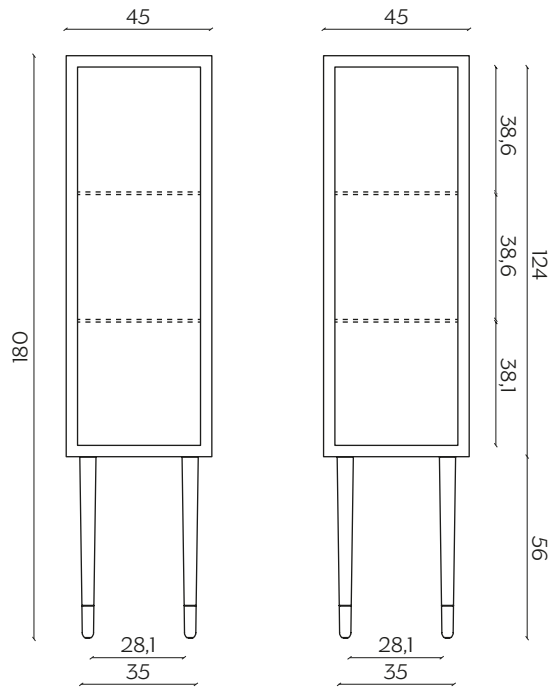

DIMENSIONI | DIMENSIONS

lunghezza | width: 45 cm

larghezza | depth: 45 cm

altezza | height: 180 cm

lunghezza | width: 115 cm

larghezza | depth: 45 cm

altezza | height: 121 cm

lunghezza | width: 115 cm
larghezza | depth: 45 cm
altezza | height: 180 cm