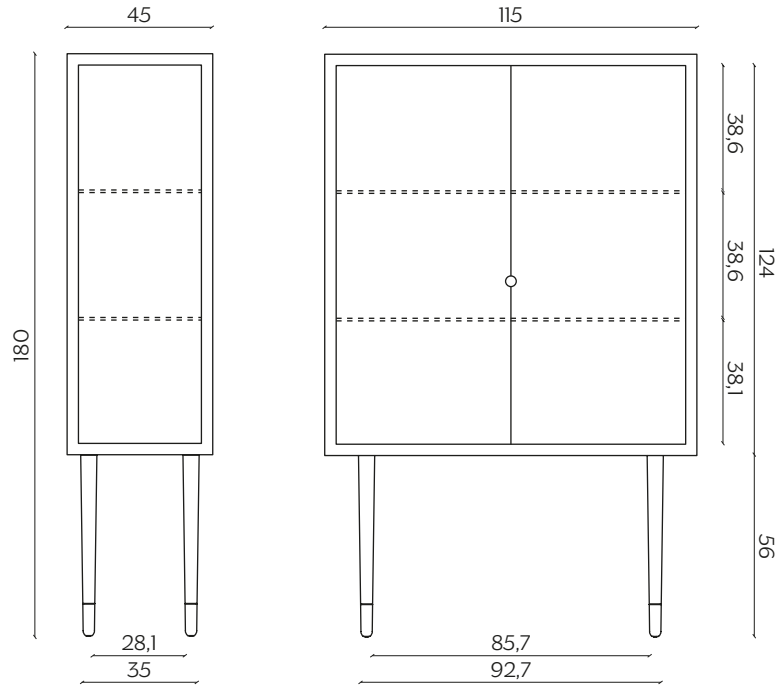

DIMENSIONI | DIMENSIONS

lunghezza | width: 45 cm

larghezza | depth: 45 cm

altezza | height: 180 cm

lunghezza | width: 115 cm

larghezza | depth: 45 cm

altezza | height: 121 cm

lunghezza | width: 115 cm
larghezza | depth: 45 cm
altezza | height: 180 cm

AMBIENTE | ENVIRONMENT

interno | indoor

DOWNLOAD | DOWNLOADS

la guida Cura e Manutenzione è disponibile su miniforms.com
Care and Maintenance guide is available at miniforms.com

file 2D, 3D e fotografie sono disponibili su miniforms.com
2D, 3D files and hi-res images are available at miniforms.com