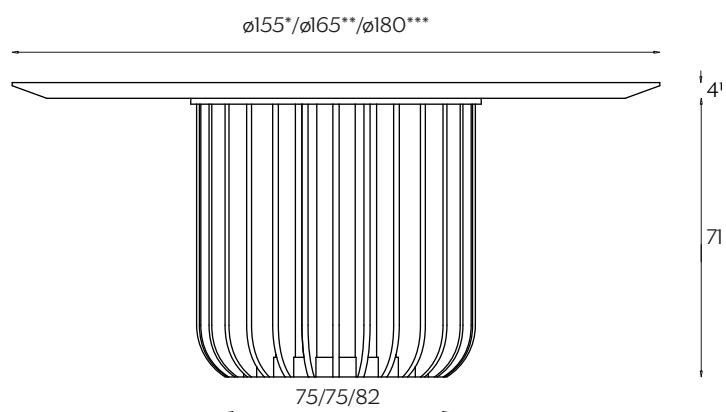

DIMENSIONI | DIMENSIONS

*lunghezza | width: 155 cm
larghezza | depth: 155 cm
altezza | height: 75/75,6 cm

**lunghezza | width: 165 cm
larghezza | depth: 165 cm
altezza | height: 75/75,6 cm

***lunghezza | width: 180 cm
larghezza | depth: 180 cm
altezza | height: 75/75,6 cm

lunghezza | width: 155 cm
larghezza | depth: 155 cm
altezza | height: 75/75,6 cm

AMBIENTE | ENVIRONMENT

interno | indoor

DOWNLOAD | DOWNLOADS

la guida Cura e Manutenzione è disponibile su miniforms.com
Care and Maintenance guide is available at miniforms.com

DIMENSIONI | DIMENSIONS

*lunghezza | width: 220 cm
larghezza | depth: 135 cm
altezza | height: 75/75,6 cm

**lunghezza | width: 260 cm
larghezza | depth: 135 cm
altezza | height: 75/75,6 cm

***lunghezza | width: 300 cm
larghezza | depth: 135 cm
altezza | height: 75/75,6 cm