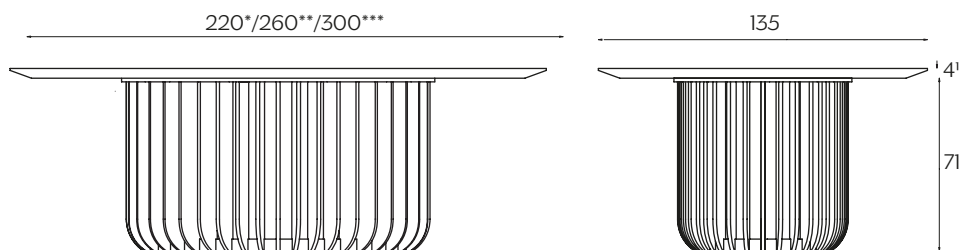

DIMENSIONI | DIMENSIONS

*lunghezza | width: 155 cm
larghezza | depth: 155 cm
altezza | height: 75/75,6 cm

**lunghezza | width: 165 cm
larghezza | depth: 165 cm
altezza | height: 75/75,6 cm

***lunghezza | width: 180 cm
larghezza | depth: 180 cm
altezza | height: 75/75,6 cm

lunghezza | width: 155 cm
larghezza | depth: 155 cm
altezza | height: 75/75,6 cm

AMBIENTE | ENVIRONMENT

interno | indoor

DOWNLOAD | DOWNLOADS

la guida Cura e Manutenzione è disponibile su miniforms.com
Care and Maintenance guide is available at miniforms.com

Juice is a monumental table with a meditative air. Its essence lies in the base, where the long wooden legs attach to a ring, encircling it. Juice, a table developed around the balance between filled and empty spaces, creates a sensation of perfect calmness.

DIMENSIONI | DIMENSIONS

*lunghezza | width: 220 cm
larghezza | depth: 135 cm
altezza | height: 75/75,6 cm

**lunghezza | width: 260 cm
larghezza | depth: 135 cm
altezza | height: 75/75,6 cm

***lunghezza | width: 300 cm
larghezza | depth: 135 cm
altezza | height: 75/75,6 cm