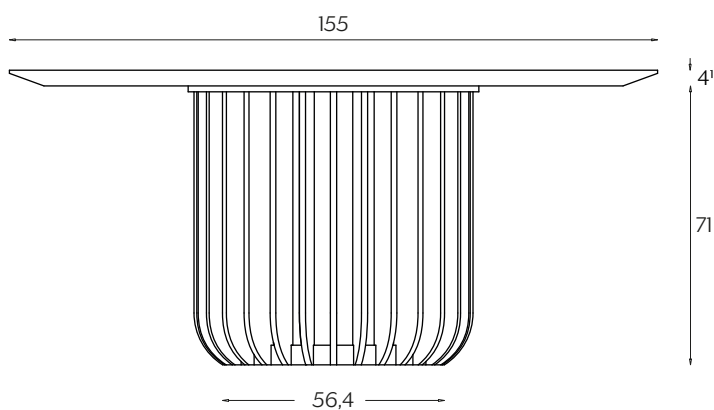

DIMENSIONI | DIMENSIONS

*lunghezza | width: 155 cm
larghezza | depth: 155 cm
altezza | height: 75/75,6 cm

**lunghezza | width: 165 cm
larghezza | depth: 165 cm
altezza | height: 75/75,6 cm

***lunghezza | width: 180 cm
larghezza | depth: 180 cm
altezza | height: 75/75,6 cm

lunghezza | width: 155 cm
larghezza | depth: 155 cm
altezza | height: 75/75,6 cm

AMBIENTE | ENVIRONMENT

interno | indoor

DOWNLOAD | DOWNLOADS

la guida Cura e Manutenzione è disponibile su miniforms.com
Care and Maintenance guide is available at miniforms.com

DIMENSIONI | DIMENSIONS

*lunghezza | width: 220 cm
larghezza | depth: 135 cm
altezza | height: 75/75,6 cm

**lunghezza | width: 260 cm
larghezza | depth: 135 cm
altezza | height: 75/75,6 cm

***lunghezza | width: 300 cm
larghezza | depth: 135 cm
altezza | height: 75/75,6 cm