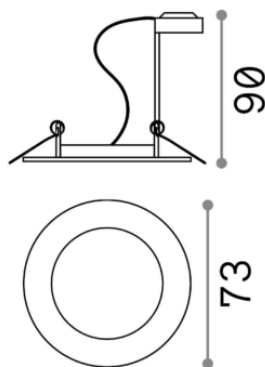

Общая информация

Технический свет - Встраиваемые

Ean	8021696083117
Пункт	JAZZ FI BIANCO
Установка	Встраиваемые
Гарантия	5 years
Общий вес	0.13 kg
Объем	0.000865 m ³

Техническая информация

Вес нетто	0.11 kg
Класс изоляции	II
Индекс защиты	IP20
Рабочая Температура	0° ~ +40 °C
Dimmer	Non-dimmable
Выходная мощность	220-240 V AC
Источник питания	Not required
Утопленные характеристики	Ø 60 - h. ≥ 90 , 3-25

Информация об источнике

Интегрированный источник	Light bulb (not included)
Сменный источник	Replaceable
Власть	GU10 max 1 x 50W
Выбросы	Direct
Максимальное потребление	-
Рекомендовать лампочку	GU10 05W 480Lm 3000K CRI80