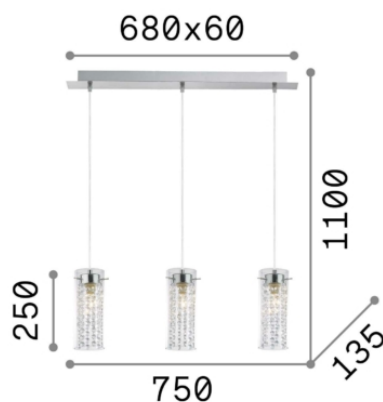

Общая информация

DECORATIVO - Люстры

Ean	8021696052366
Пункт	IGUAZU' SP3
Гарантия	5 years
Общий вес	3.92 kg
Объем	0.0364 m ³

Техническая информация

Вес нетто	2.94 kg
Класс изоляции	I
Индекс защиты	IP20
Рабочая Температура	0° ~ +40 °C
Dimmer	Non-dimmable
Выходная мощность	220-240 V AC
Источник питания	Not required

Информация об источнике

Интегрированный источник	Light bulb (not included)
Сменный источник	YES
Власть	E14 max 3 x 40W
Выбросы	Diffuse
Максимальное потребление	-
Рекомендовать лампочку	E14 04W OLIVA TRASP 3000K