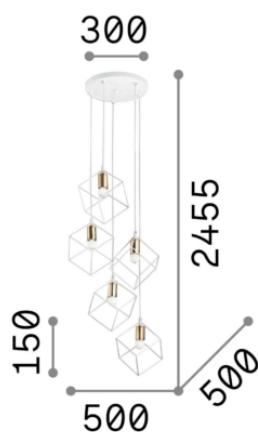

Общая информация

DECORATIVO - Люстры

Ean	8021696237664
Пункт	ICE SP5 NERO
Гарантия	5 years
Общий вес	3.5 kg
Объем	0.034485 м ³

Техническая информация

Вес нетто	2.92 kg
Класс изоляции	I
Индекс защиты	IP20
Рабочая Температура	0° ~ +40 °C
Dimmer	Non-dimmable
Выходная мощность	220-240 V AC
Источник питания	Not required

Информация об источнике

Интегрированный источник	Light bulb (not included)
Сменный источник	YES
Власть	E27 max 5 x 60W
Выбросы	Diffuse
Максимальное потребление	-
Рекомендовать лампочку	E27 04W SFERA BIANCO 3000K