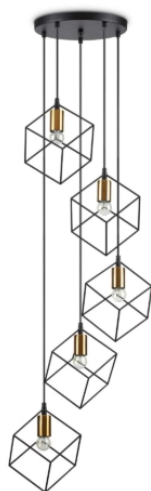

Общая информация

DECORATIVO - Люстры

Ean	8021696237664
Пункт	ICE SP5 NERO
Гарантия	5 years
Общий вес	3.5 kg
Объем	0.034485 м ³

Техническая информация

Вес нетто	2.92 kg
Класс изоляции	I
Индекс защиты	IP20
Рабочая Температура	0° ~ +40 °C
Dimmer	Non-dimmable
Выходная мощность	220-240 V AC
Источник питания	Not required

Информация об источнике

Интегрированный источник	Light bulb (not included)
Сменный источник	YES
Власть	E27 max 5 x 60W
Выбросы	Diffuse
Максимальное потребление	-
Рекомендовать лампочку	E27 04W SFERA BIANCO 3000K