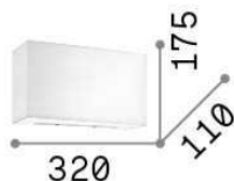

Информация об источнике

Интегрированный источник	Light bulb (not included)
Сменный источник	YES
Власть	E27 max 1 x 60W
Выбросы	Diffuse
Максимальное потребление	max 1 W
Функции LED	LED SMD
CRI	80
Полезный световой поток	LED 45 lm
Рекомендовать лампочку	E27 GOCCIA 08W 3000K CRI80 BIANCO