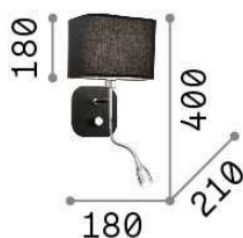

## DECORATIVO - Аппликация

Еап	8021696124162
Пункт	HOLIDAY AP2 BIANCO
Установка	Аппликация
Гарантия	5 years
Общий вес	0.9 kg
Объем	0.011109 m <sup>3</sup>